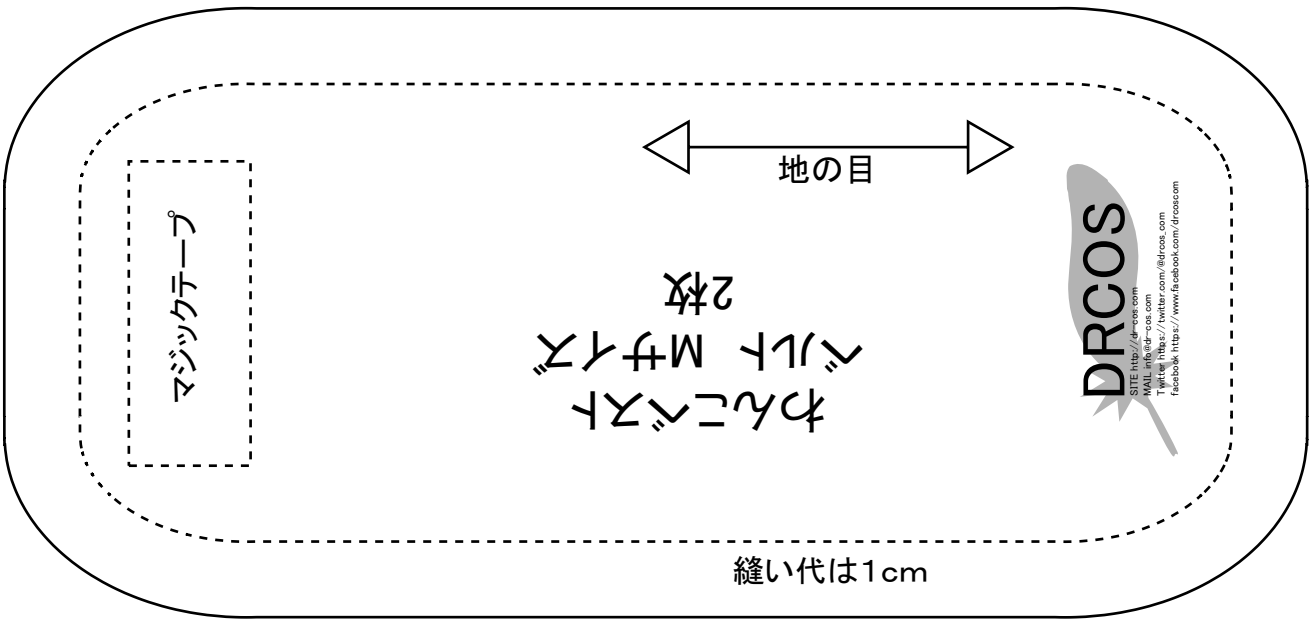

でいあこすのトップページへ
無料型紙ページへ
わんこ用ベストの型紙&作り方ページへ

貼り合せ線 AA

②で2枚

わんこ用ベストの作り方
 無駄のない裁断方法
 修正や加工の際の参考数値は
<http://dr-cos.com/fp-dogvest-m.html>
 こちらのページを参照してください