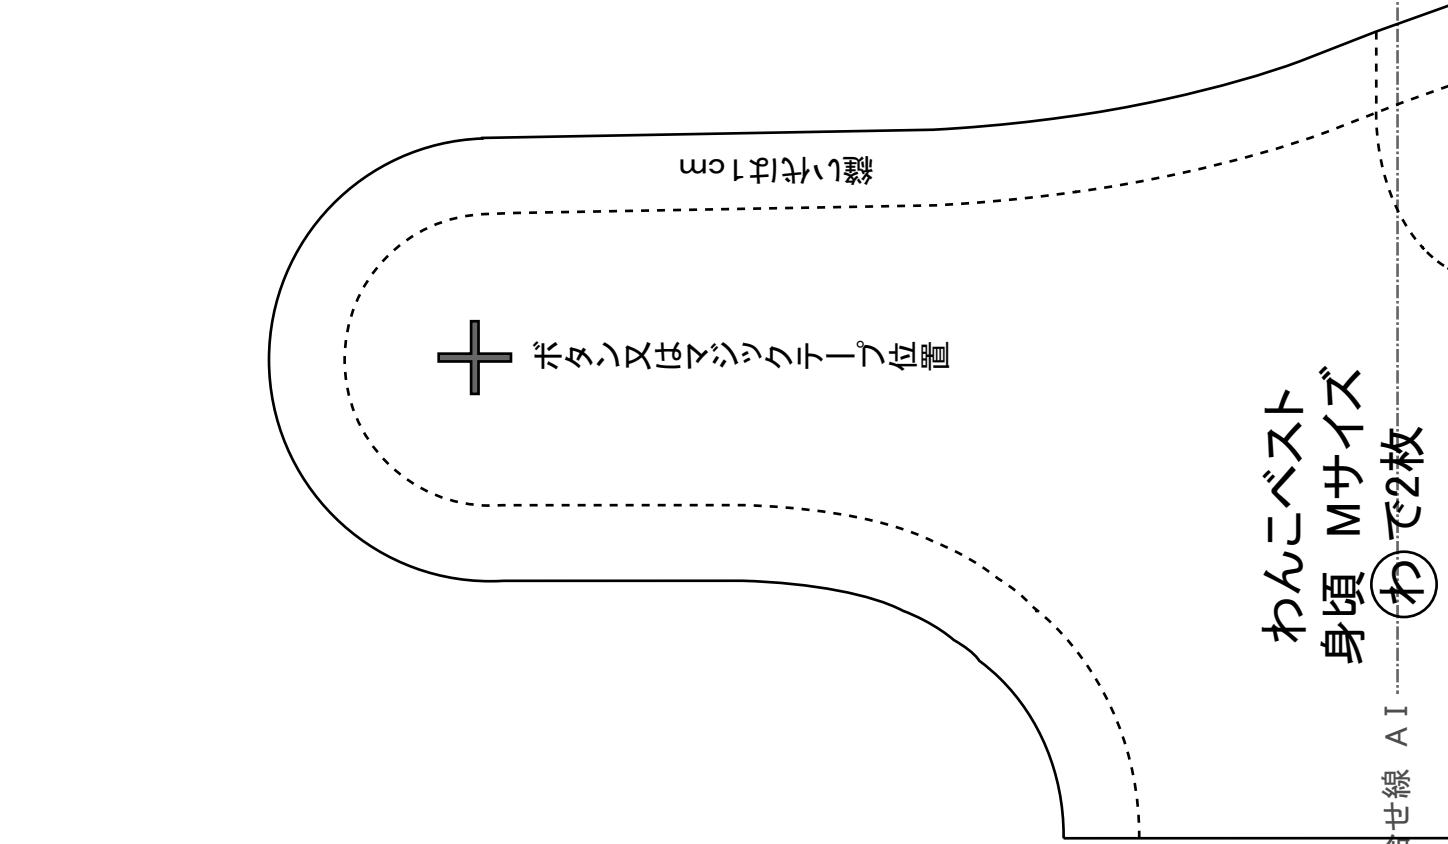

でいあこすのトップページへ
無料型紙ページへ
わんこ用ベストの型紙&作り方ページへ

貼り合せ線 AA

②で2枚

わんこ用ベストの作り方
 無駄のない裁断方法
 修正や加工の際の参考数値は
<http://dr-cos.com/fp-dogvest-m.html>
 こちらのページを参照してください